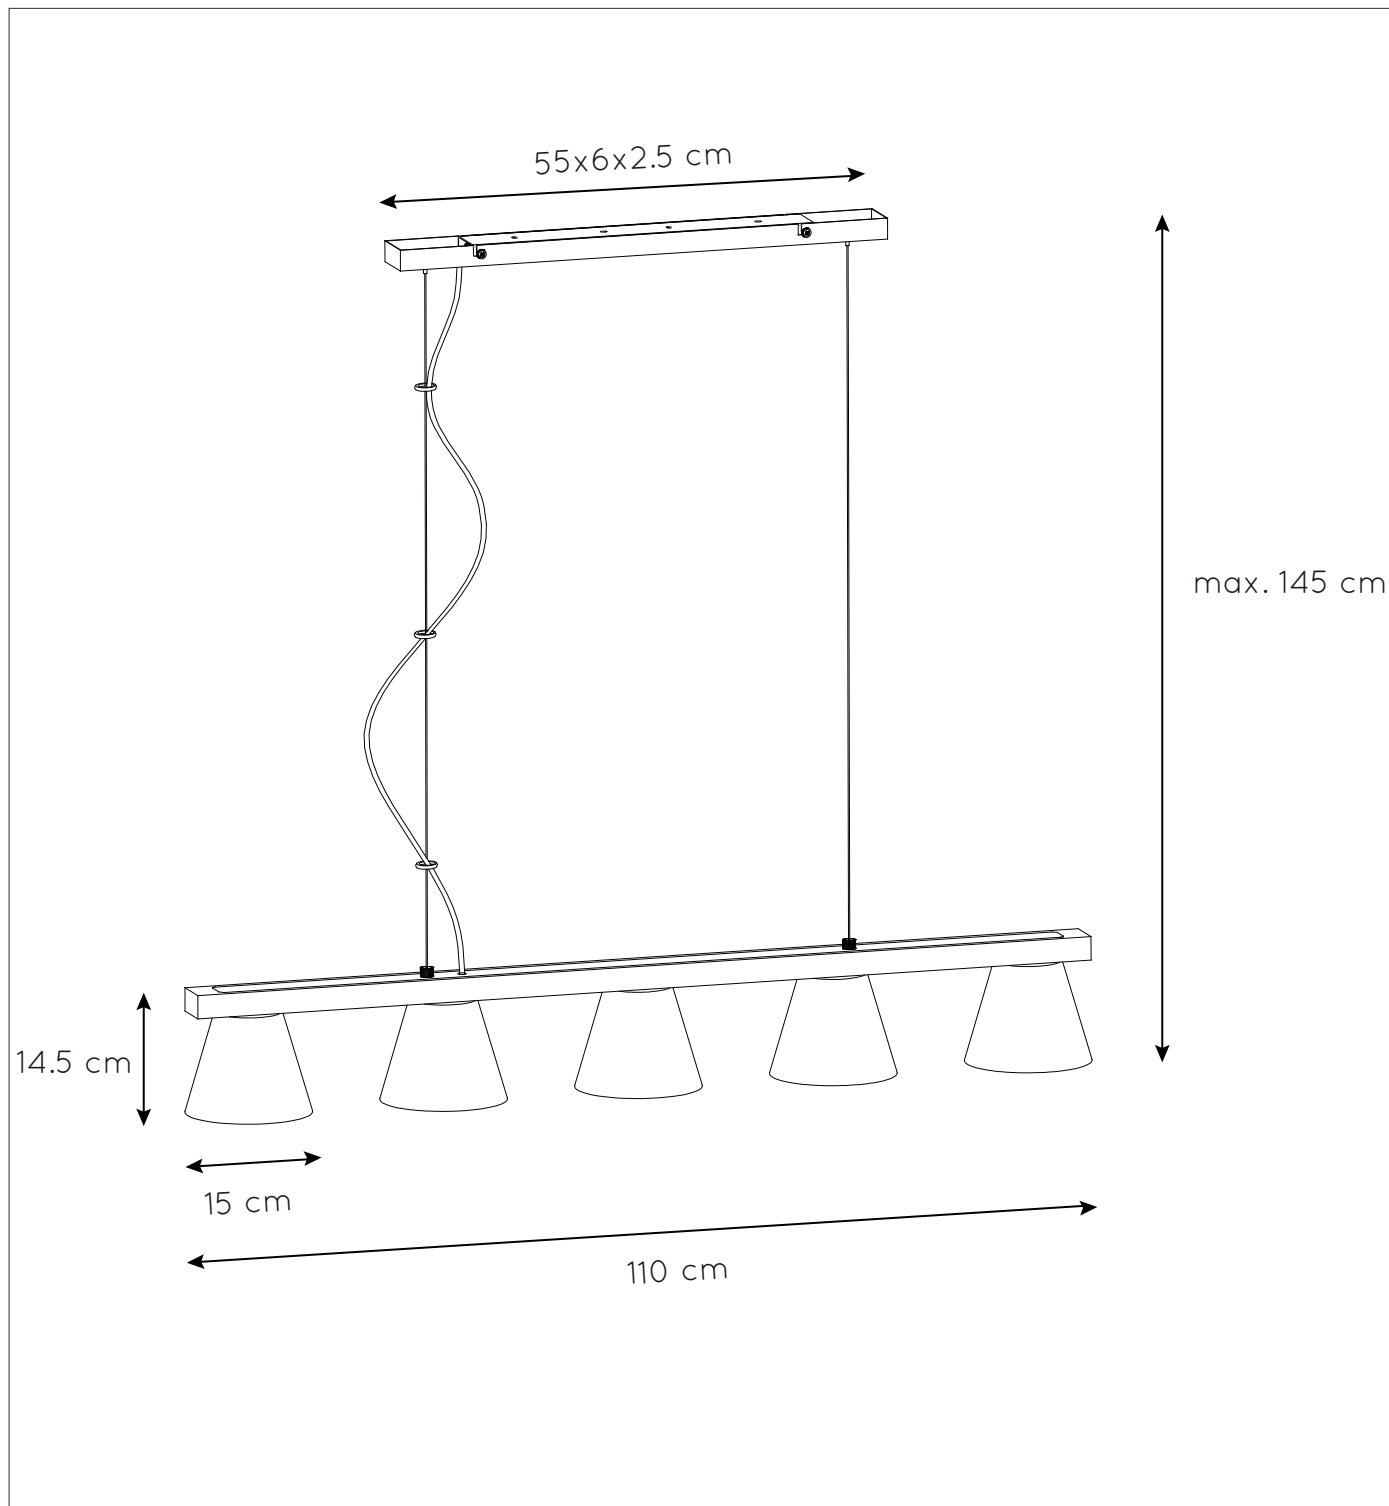

POSSIO

Item number : 03413/05/41

EAN code : 5411212030726